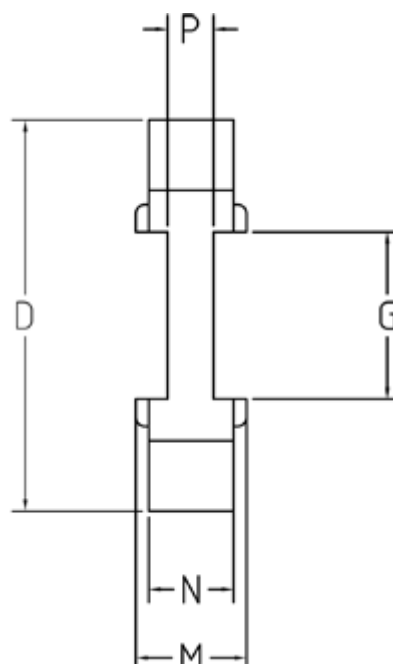

Varenummer: 333502801
Beskrivelse: Element Klonex ES28/38
PU Polyuretan Gul 92 Shore A

Mål

D = 65
G = 30
M = 20
N = 15
P = 5.2